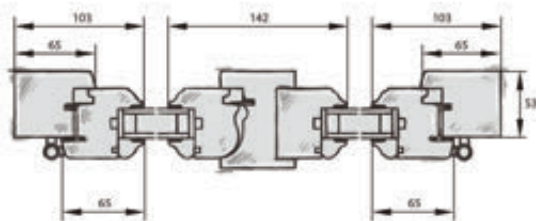

Descriptif technique

- Dormant 53 mm assemblage mécanique vissé
- Ouvrants 56 mm assemblage traditionnel à double enfourchement
- Double joints d'étanchéité périphérique (1 sur les ouvrants et 1 sur le dormant)
- Vitrage jusqu'à 26 mm, 4/16/4 ITR en standard (faible émissivité + gaz argon + intercalaire warm-edge noir), autres compositions sur demande
- Fermeture par véritable crémone en applique centrée avec poignée olive
- Ferrage par fiches vissées plates en standard
- Parcloles à doucine
- Petits bois en option
- Profil extérieur de l'ouvrant à doucine
- Jet d'eau sur ouvrants à doucine
- Appui arrondi 22 mm
- Entrebailleur usiné» (pour crémone olive posée en usine)
- OF 1 vantail avec crémone encastrée pour garantir l'étanchéité
- Volets intérieurs bois en option

Résultats d'essais
Air-Eau-Vent
A*4 E*7B V*C2

Coupe horizontale