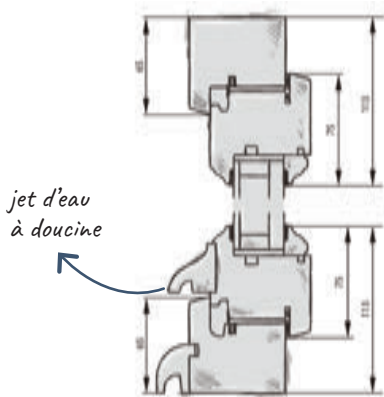

## Descriptif technique

- Dormant 53 mm assemblage mécanique vissé
- Ouvrants 56 mm assemblage traditionnel à double enfourchement
- Double joints d'étanchéité périphérique (1 sur les ouvrants et 1 sur le dormant)
- Vitrage jusqu'à 26 mm, 4/16/4 ITR en standard (faible émissivité + gaz argon + intercalaire warm-edge noir), autres compositions sur demande
- Fermeture par véritable crémone en applique centrée avec poignée olive
- Ferrage par fiches vissées plates en standard
- Parcloles à doucine
- Petits bois en option
- Profil extérieur de l'ouvrant à doucine
- Jet d'eau sur ouvrants à doucine
- Appui arrondi 22 mm
- Entrebailleur usiné» (pour crémone olive posée en usine)
- OF 1 vantail avec crémone encastrée pour garantir l'étanchéité
- Volets intérieurs bois en option

Résultats d'essais  
Air-Eau-Vent  
A\*4 E\*7B V\*C2

Coupe horizontale

Coupe verticale

fermeture à mouton et gueule de loup