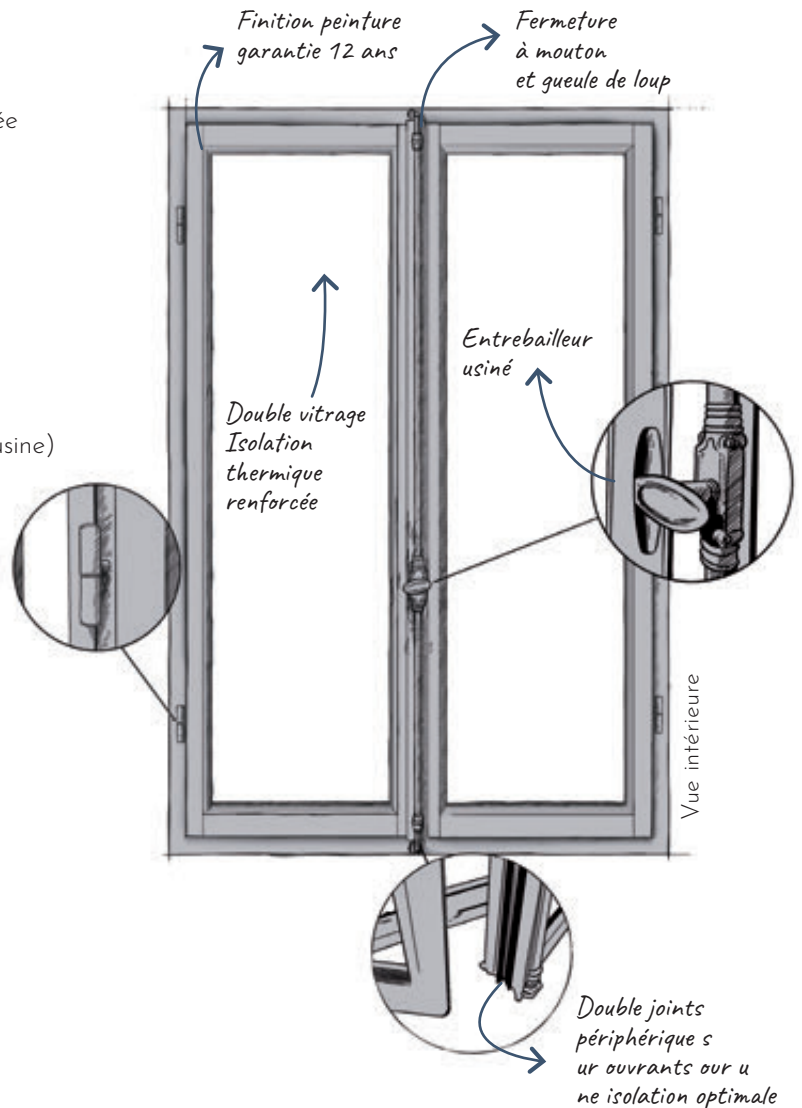

## Descriptif technique

- Dormant 53 mm assemblage mécanique vissé
- Ouvrants 56 mm assemblage traditionnel à double enfourchement
- Double joints d'étanchéité périphérique (1 sur les ouvrants et 1 sur le dormant)
- Vitrage jusqu'à 26 mm, 4/16/4 ITR en standard (faible émissivité + gaz argon + intercalaire warm-edge noir), autres compositions sur demande
- Fermeture par véritable crémone en applique centrée avec poignée olive
- Ferrage par fiches vissées plates en standard
- Parcloles à doucine
- Petits bois en option
- Profil extérieur de l'ouvrant à doucine
- Jet d'eau sur ouvrants à doucine
- Appui arrondi 22 mm
- Entrebailleur usiné» (pour crémone olive posée en usine)
- OF 1 vantail avec crémone encastrée pour garantir l'étanchéité
- Volets intérieurs bois en option

Résultats d'essais  
Air-Eau-Vent  
A\*4 E\*7B V\*C2

Coupe horizontale

Coupe verticale

fermeture à mouton et gueule de loup